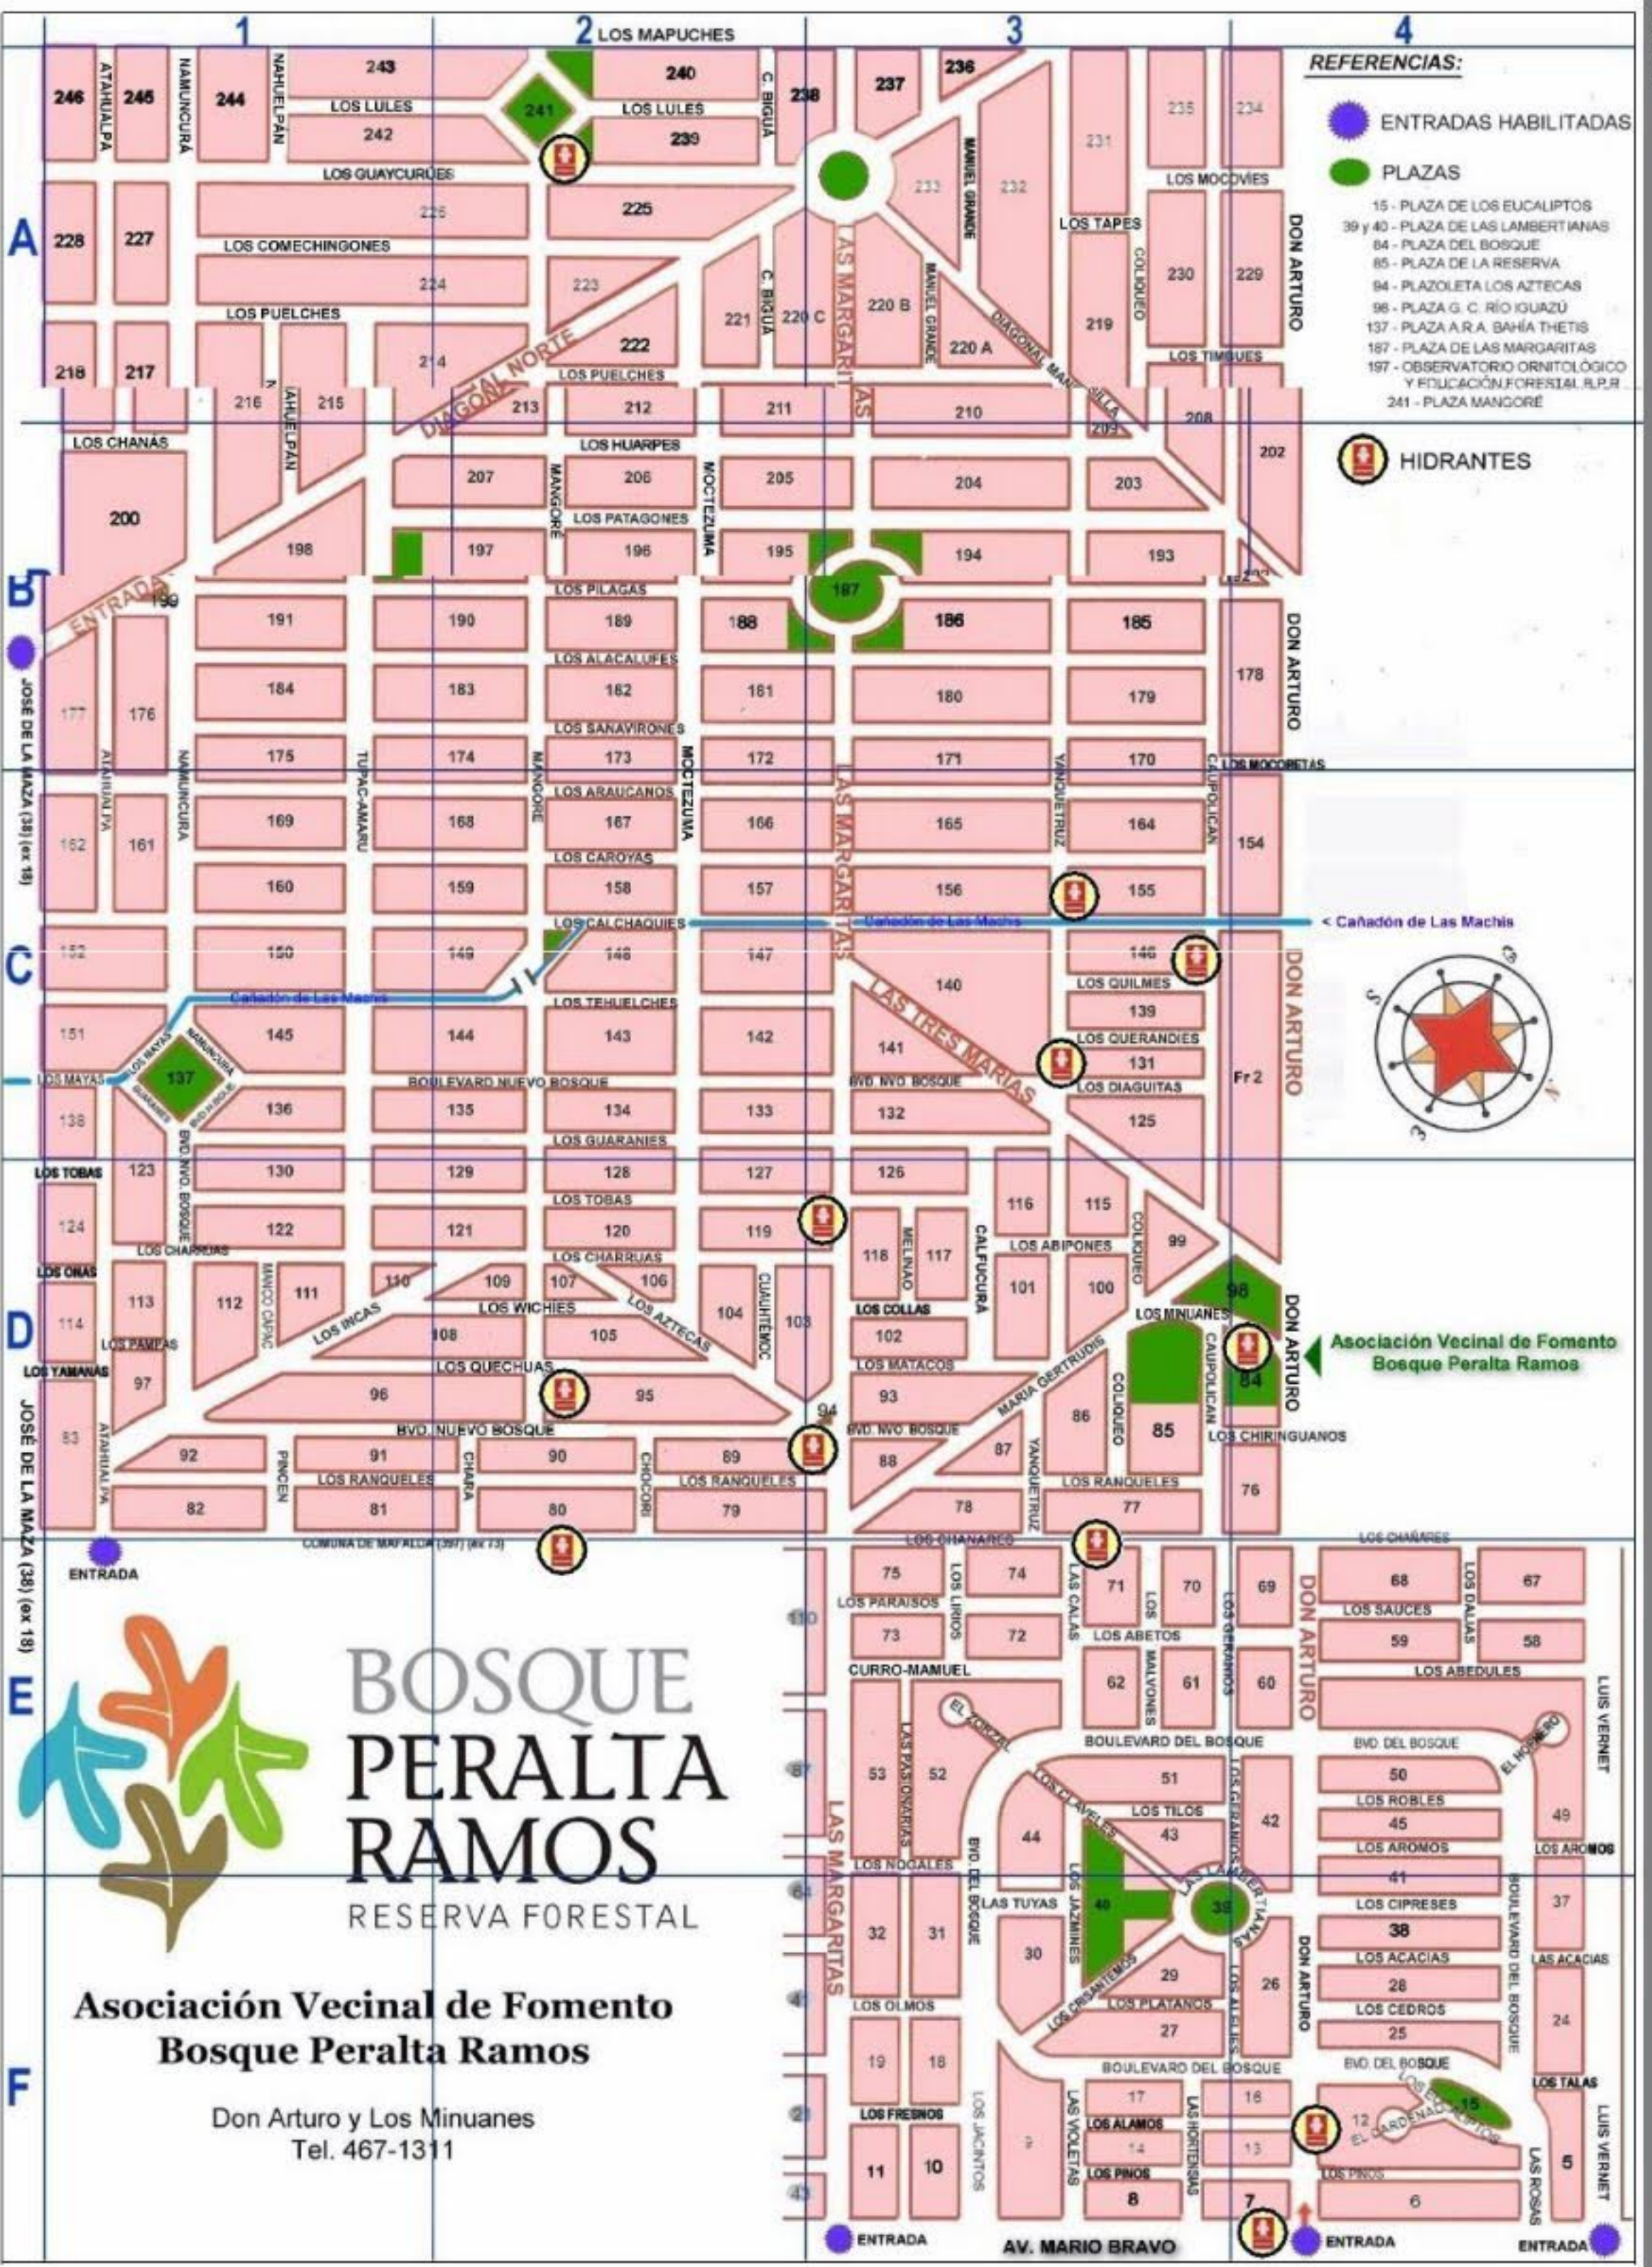

CALLES DEL BOSQUE PERALTA RAMOS

- REFERENCIAS:**
-  ENTRADAS HABILITADAS
 -  PLAZAS
 - 15 - PLAZA DE LOS EUCALIPTOS
 - 39 y 40 - PLAZA DE LAS LAMBERTIANAS
 - 84 - PLAZA DEL BOSQUE
 - 85 - PLAZA DE LA RESERVA
 - 94 - PLAZOLETA LOS AZTECAS
 - 96 - PLAZA G. C. RÍO IGUAZÚ
 - 137 - PLAZA A.R.A. BAHÍA THETIS
 - 187 - PLAZA DE LAS MARGARITAS
 - 197 - OBSERVATORIO ORNITOLÓGICO Y EDUCACIÓN FORESTAL R.P.R
 - 241 - PLAZA MANGORÉ

3

4

JOSÉ DE LA MAZA (38) (ex 18)

JOSÉ DE LA MAZA (38) (ex 18)

JOSÉ DE LA MAZA (38) (ex 18)

COMUNA DE MAPALCÁ (397) (ex 13)

AV. MARIO BRAVO

AV. MARIO BRAVO

AV. MARIO BRAVO